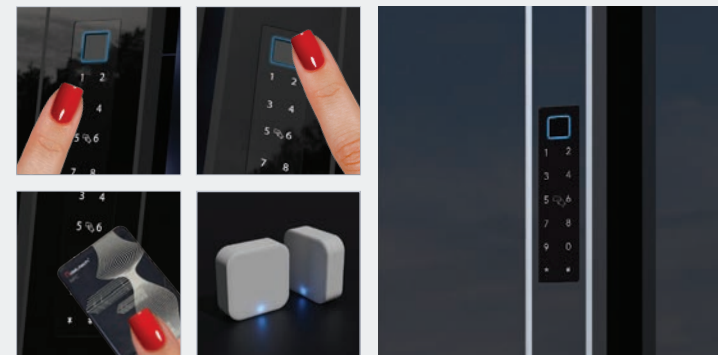

INOX ROČAJI

SmartTech AS-03

- BARVA RAL 7016
- Okroglo potezalo INOX ø 30mm / 800 mm
- metaLock sistem dostopa v krilu

SmartTech AS-14

- BARVA RAL 9007
- Pravokotno potezalo INOX 40x20 mm / 1600 mm
- metaLock sistem dostopa v ročaju

SmartTech AS-66

- BARVA RAL 7016
 - Okroglo potezalo INOX
∅ 30mm / 800 mm
 - metaLock sistem dostopa
v krilu
-

SmartTech AS-67

- BARVA RAL 9007
 - Pravokotno potezalo INOX
40x20 mm / 1300 mm
 - metaLock sistem dostopa
v ročajju
-

SmartTech AS-25

- BARVA RAL 9006
 - Okroglo potezalo INOX
∅ 30mm / 800 mm
 - metaLock sistem dostopa
v krilu
-

SmartTech AS-61

- BARVA RAL 7016
- Vgrezni - skriti ročaj ALU/ LED osvetlitev
- metaLock sistem dostopa v ročaju

SmartTech AS-62

- BARVA RAL 9006
- Pravokotno potezalo INOX 40x20 mm / 1300 mm
- metaLock sistem dostopa v ročaju

SISTEM ZA PAMETNA VRATA

Predstavljamo vam nov čitalnik za kontrolo dostopa, ki smo ga razvili v podjetju Delutech in ga bomo vgrajevali v naša vrata. Nov čitalnik **metaLock** združuje štiri tehnologije: **čitalnik prstnih odtisov**, **kodno tipkovnico**, **NFC čitalnik** ter **tehnologijo oddaljenega pristopa**. Izbirate lahko med upravljanjem s kontrolami na čitalniku in upravljanjem z aplikacijo na pametnem telefonu. Način upravljanja lahko poljubno spreminjamo. V kombinaciji z dostopno točko (gateway), se ključavnico upravlja tudi na daljavo* ter preko osebnega računalnika*. Sistem je v celoti združljiv s tehnologijo **Amazon Alexa*** in **Google Home***.