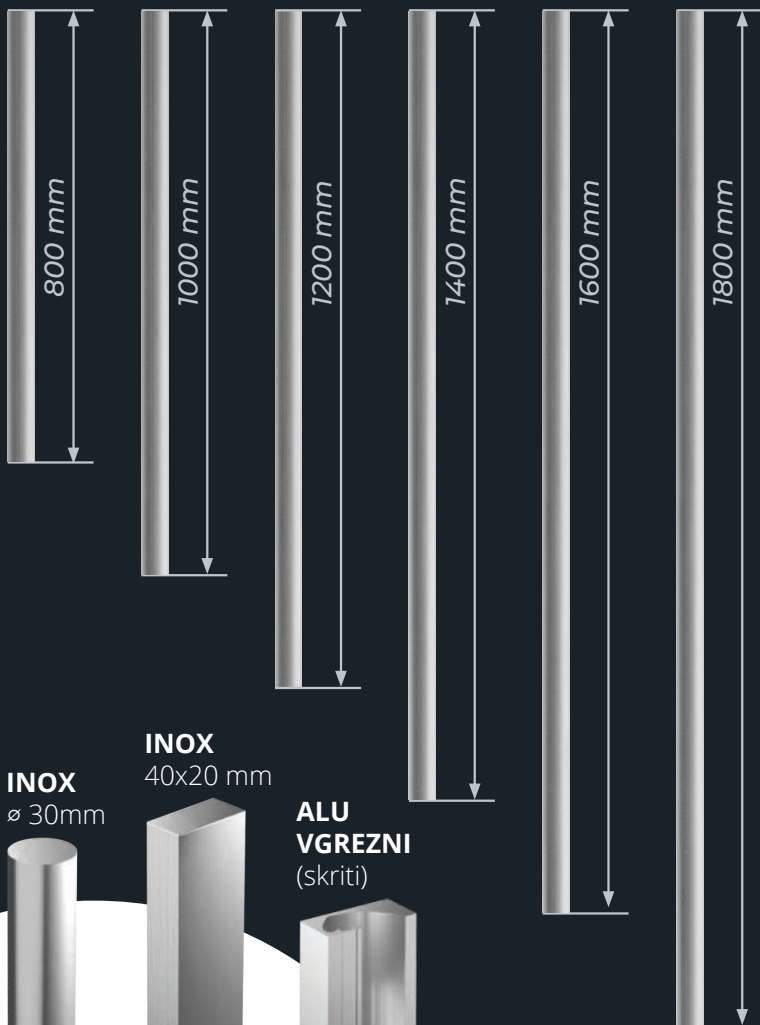

U_d od 0,81 W/m²K

SmartTech Standard

U_d od 0,57 W/m²K

SmartTech Standard +

● Okvir krila in vrata, polnjeni s poliuretanom

so eden tistih elementov, ki dodajo piko na i vašemu domu in zaokrožijo njegov celostni videz. Pomembno je, da so vhodna vrata kakovostna, masivna in izdelana iz trpežnih materialov, ki vzdržijo vrsto let uporabe. Glede na to, da so vhodna vrata poleg funkcionalnosti tudi pomemben estetski element, vam priporočamo izbiro elegantnega dizajna po meri.

INOX ROČAJI

SmartTech AS-03

- BARVA RAL 7016
- Okroglo potezalo INOX ø 30mm / 800 mm
- metaLock sistem dostopa v krilu

SmartTech AS-14

- BARVA RAL 9007
- Pravokotno potezalo INOX 40x20 mm / 1600 mm
- metaLock sistem dostopa v ročaju

SmartTech AS-66

- BARVA RAL 7016
 - Okroglo potezalo INOX
∅ 30mm / 800 mm
 - metaLock sistem dostopa
v krilu
-

SmartTech AS-67

- BARVA RAL 9007
 - Pravokotno potezalo INOX
40x20 mm / 1300 mm
 - metaLock sistem dostopa
v ročajju
-

SmartTech AS-25

- BARVA RAL 9006
 - Okroglo potezalo INOX
∅ 30mm / 800 mm
 - metaLock sistem dostopa
v krilu
-

SmartTech AS-61

- BARVA RAL 7016
- Vgrezni - skriti ročaj ALU/ LED osvetlitev
- metaLock sistem dostopa v ročaju