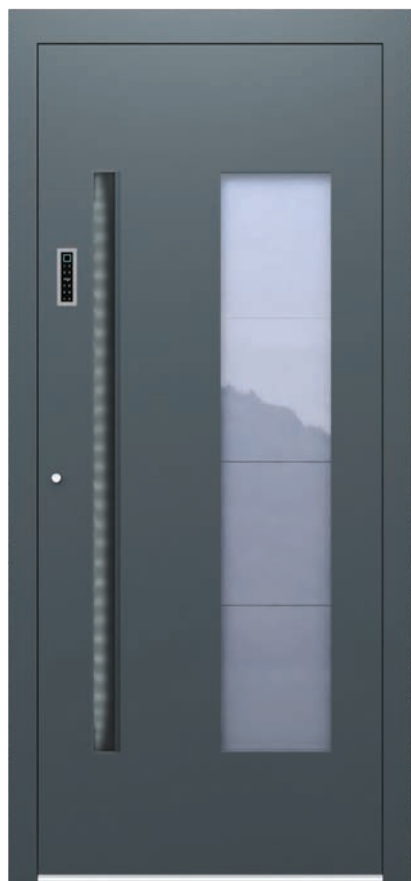

U_d od 0,81 W/m²K

SmartTech Standard

U_d od 0,57 W/m²K

SmartTech Standard +

● Okvir krila in vrata, polnjeni s poliuretanom

so eden tistih elementov, ki dodajo piko na i vašemu domu in zaokrožijo njegov celostni videz. Pomembno je, da so vhodna vrata kakovostna, masivna in izdelana iz trpežnih materialov, ki vzdržijo vrsto let uporabe. Glede na to, da so vhodna vrata poleg funkcionalnosti tudi pomemben estetski element, vam priporočamo izbiro elegantnega dizajna po meri.

SmartTech AS-66

- BARVA RAL 7016
 - Okroglo potezalo INOX
∅ 30mm / 800 mm
 - metaLock sistem dostopa
v krilu
-

SmartTech AS-67

- BARVA RAL 9007
 - Pravokotno potezalo INOX
40x20 mm / 1300 mm
 - metaLock sistem dostopa
v ročajju
-

SmartTech AS-25

- BARVA RAL 9006
 - Okroglo potezalo INOX
∅ 30mm / 800 mm
 - metaLock sistem dostopa
v krilu
-

SmartTech AS-61

- BARVA RAL 7016
- Vgrezni - skriti ročaj ALU/ LED osvetlitev
- metaLock sistem dostopa v ročaju

SmartTech AS-62

- BARVA RAL 9006
- Pravokotno potezalo INOX 40x20 mm / 1300 mm
- metaLock sistem dostopa v ročaju

SISTEM ZA PAMETNA VRATA

Predstavljamo vam nov čitalnik za kontrolo dostopa, ki smo ga razvili v podjetju Delutech in ga bomo vgrajevali v naša vrata. Nov čitalnik **metaLock** združuje štiri tehnologije: **čitalnik prstnih odtisov**, **kodno tipkovnico**, **NFC čitalnik** ter **tehnologijo oddaljenega pristopa**. Izbirate lahko med upravljanjem s kontrolami na čitalniku in upravljanjem z aplikacijo na pametnem telefonu. Način upravljanja lahko poljubno spreminjamo. V kombinaciji z dostopno točko (gateway), se ključavnico upravlja tudi na daljavo* ter preko osebnega računalnika*. Sistem je v celoti združljiv s tehnologijo **Amazon Alexa*** in **Google Home***.