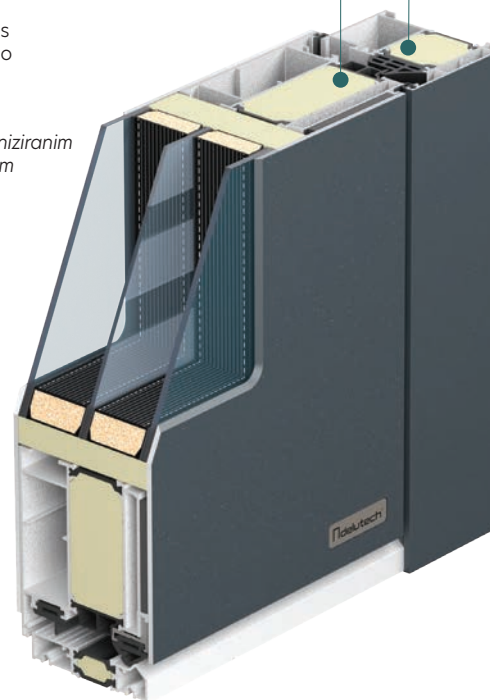

EKSKLUZIVNA
VHODNA
VRATA

TOP 7

**SALUS
OKNA**

TOP 7 | 2023

Vhodna vrata

SmartTech

developed by Delutech

- Toplotno-izolativni profil
- Vrhunska toplotna prehodnost
 - Dvo stransko aluminijasto prekrivno polnilo debeline 90mm
 - 3 mm debela zunanja in notranja ALU plošča
 - Visoko izolativno PU polnilo
 - Tro slojna varnostna izolativna stekla z motivi ali v kombinaciji z različnimi dekorativnimi stekli (toplotna izolativnost=0,5W/m²K)
- 3 neprekinjena tesnila z vulkaniziranimi vogalnimi spoj
- Pohodni prag iz aluminija s toplotno izolativno izvedbo

U_d od 0,81 W/m²K

SmartTech Standard

U_d od 0,57 W/m²K

SmartTech Standard +

● Okvir krila in vrata, polnjeni s poliuretanom

so eden tistih elementov, ki dodajo piko na i vašemu domu in zaokrožijo njegov celostni videz. Pomembno je, da so vhodna vrata kakovostna, masivna in izdelana iz trpežnih materialov, ki vzdržijo vrsto let uporabe. Glede na to, da so vhodna vrata poleg funkcionalnosti tudi pomemben estetski element, vam priporočamo izbiro elegantnega dizajna po meri.

INOX ROČAJI

SmartTech AS-03

- BARVA RAL 7016
- Okroglo potezalo INOX ø 30mm / 800 mm
- metaLock sistem dostopa v krilu

SmartTech AS-14

- BARVA RAL 9007
- Pravokotno potezalo INOX 40x20 mm / 1600 mm
- metaLock sistem dostopa v ročaju

SmartTech AS-66

- BARVA RAL 7016
 - Okroglo potezalo INOX
∅ 30mm / 800 mm
 - metaLock sistem dostopa
v krilu
-

SmartTech AS-67

- BARVA RAL 9007
 - Pravokotno potezalo INOX
40x20 mm / 1300 mm
 - metaLock sistem dostopa
v ročajju
-