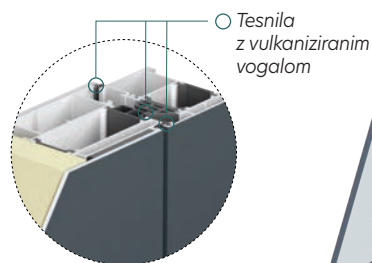

EKSKLUZIVNA
VHODNA
VRATA

TOP 7

**SALUS
OKNA**

TOP 7 | 2023

Vhodna vrata

SmartTech

developed by Delutech

- Toplotno-izolativni profil
- Vrhunska toplotna prehodnost
 - Dvo stransko aluminijasto prekrivno polnilo debeline 90mm
 - 3 mm debela zunanja in notranja ALU plošča
 - Visoko izolativno PU polnilo
 - Tro slojna varnostna izolativna stekla z motivi ali v kombinaciji z različnimi dekorativnimi stekli (toplotna izolativnost=0,5W/m²K)
- 3 neprekinjena tesnila z vulkaniziranimi vogalnimi spoj
- Pohodni prag iz aluminija s toplotno izolativno izvedbo

U_d od 0,81 W/m²K

SmartTech Standard

U_d od 0,57 W/m²K

SmartTech Standard +

● Okvir krila in vrata, polnjeni s poliuretanom

so eden tistih elementov, ki dodajo piko na i vašemu domu in zaokrožijo njegov celostni videz. Pomembno je, da so vhodna vrata kakovostna, masivna in izdelana iz trpežnih materialov, ki vzdržijo vrsto let uporabe. Glede na to, da so vhodna vrata poleg funkcionalnosti tudi pomemben estetski element, vam priporočamo izbiro elegantnega dizajna po meri.

INOX ROČAJI

SmartTech AS-03

- BARVA RAL 7016
- Okroglo potezalo INOX ø 30mm / 800 mm
- metaLock sistem dostopa v krilu

SmartTech AS-14

- BARVA RAL 9007
- Pravokotno potezalo INOX 40x20 mm / 1600 mm
- metaLock sistem dostopa v ročaju

SmartTech AS-66

- BARVA RAL 7016
 - Okroglo potezalo INOX
∅ 30mm / 800 mm
 - metaLock sistem dostopa
v krilu
-

SmartTech AS-67

- BARVA RAL 9007
 - Pravokotno potezalo INOX
40x20 mm / 1300 mm
 - metaLock sistem dostopa
v ročajju
-